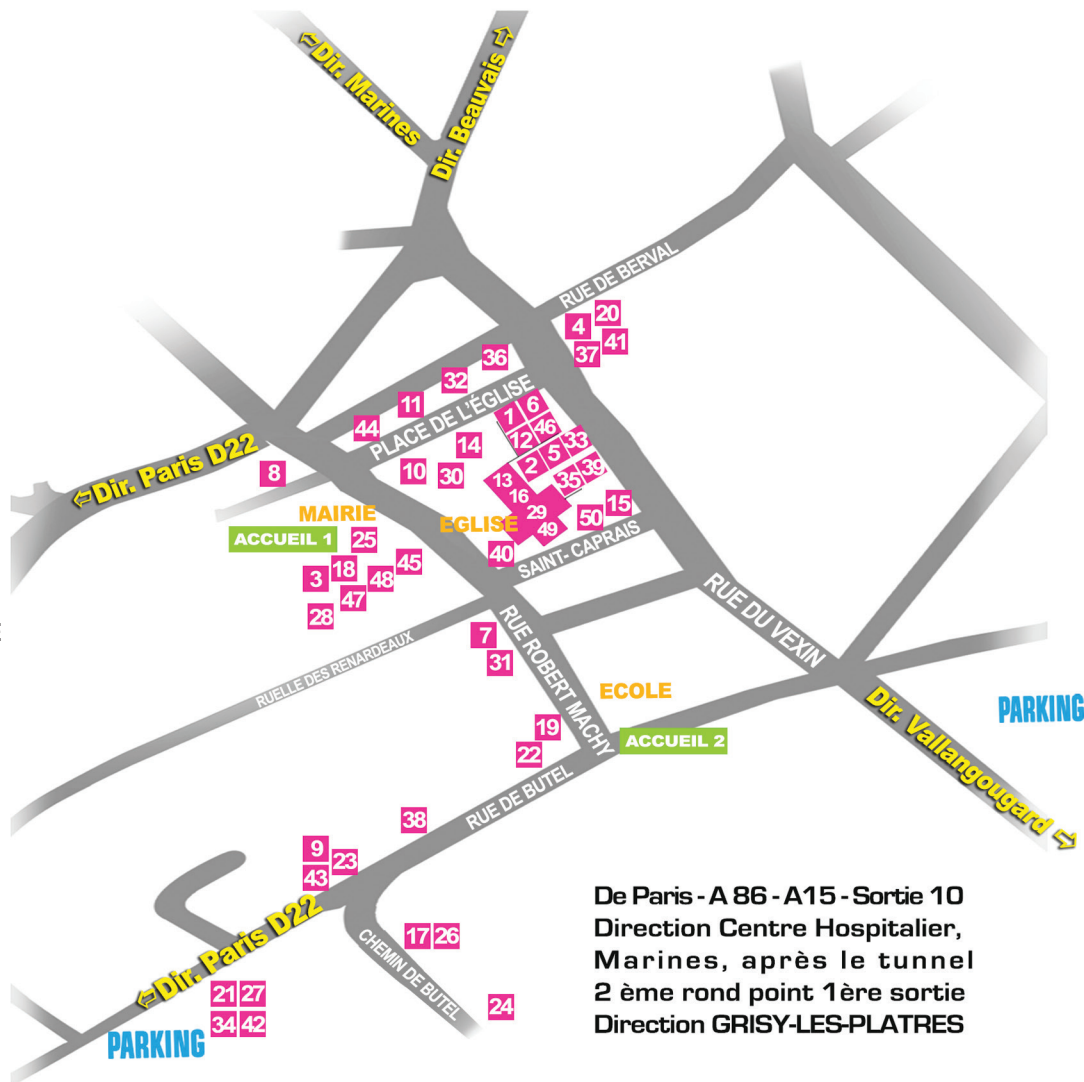

Le circuit sera ouvert au public :  
samedi 14 de 11 h à 20 h  
et dimanche 15 de 10 h à 18 h.  
Vernissage Place de la mairie le samedi à 18 h.

GRISYCODE

Laissez-vous séduire par une promenade à travers le village de Grisy-les-Plâtres au coeur du Val d'Oise. Les Grisylliens ouvrent leurs cours et jardins à 50 artistes, peintres, photographes, sculpteurs, installateurs ...

Soucieux de lier la vie rurale et la vie citadine, Grisy Code a commandé à l'artiste plasticien, Lino de Giuli, une installation à voir du 9 au 14 septembre au Centre Commercial des 3 Fontaines à Cergy Pontoise dont le soutien à l'art actuel réside en un partenariat privilégié depuis de nombreuses années.

Tout au long de ce week-end, pour rythmer le parcours, le Grisy Code laisse le champ libre aux spectacles de rue, arts vivants et visuels.

Restauration sur place.  
Entrée gratuite.

CRÉATIVITÉ  
DÉCOUVERTE

EXPLORATION  
RENCONTRES  
CONVIVALITÉ

Circuit

d'Art Actuel

Grisy-les-Plâtres

14 et 15 septembre 2013

INVITATION

GRISYCODE

- 1** AKSOUH MOHAMED
- 2** AUREGAN THIERRY
- 3** BEILLARD CLAIRE
- 4** BELIC MILIJA
- 5** BILLOUT DOMINIQUE
- 6** BLONDEAU XAVIER
- 7** BONNETERRE CLAUDE
- 8** BRUANDET EDITH
- 9** CASANOVA ANNIE
- 10** CHADEBEC BERNARD
- 11** COSTE ALAIN
- 12** DAILLEDOUZE ANNABELLE
- 13** DANSIN ISABELLE
- 14** DE GIULI LINO
- 15** DEGUILLEMENOT JEAN-PIERRE
- 16** DUVAL HERVÉ
- 17** EL-SALEH YUSEF
- 18** FOREST MICHELE
- 19** FRACHET ODILE
- 20** GARELLI SONIA
- 21** GASIOR KAZIK
- 22** GOHIN-ANDRIEU DOMINIQUE
- 23** GONZALEZ MANOLI
- 24** GORSKY ROMAN
- 25** GUERIN MIREILLE